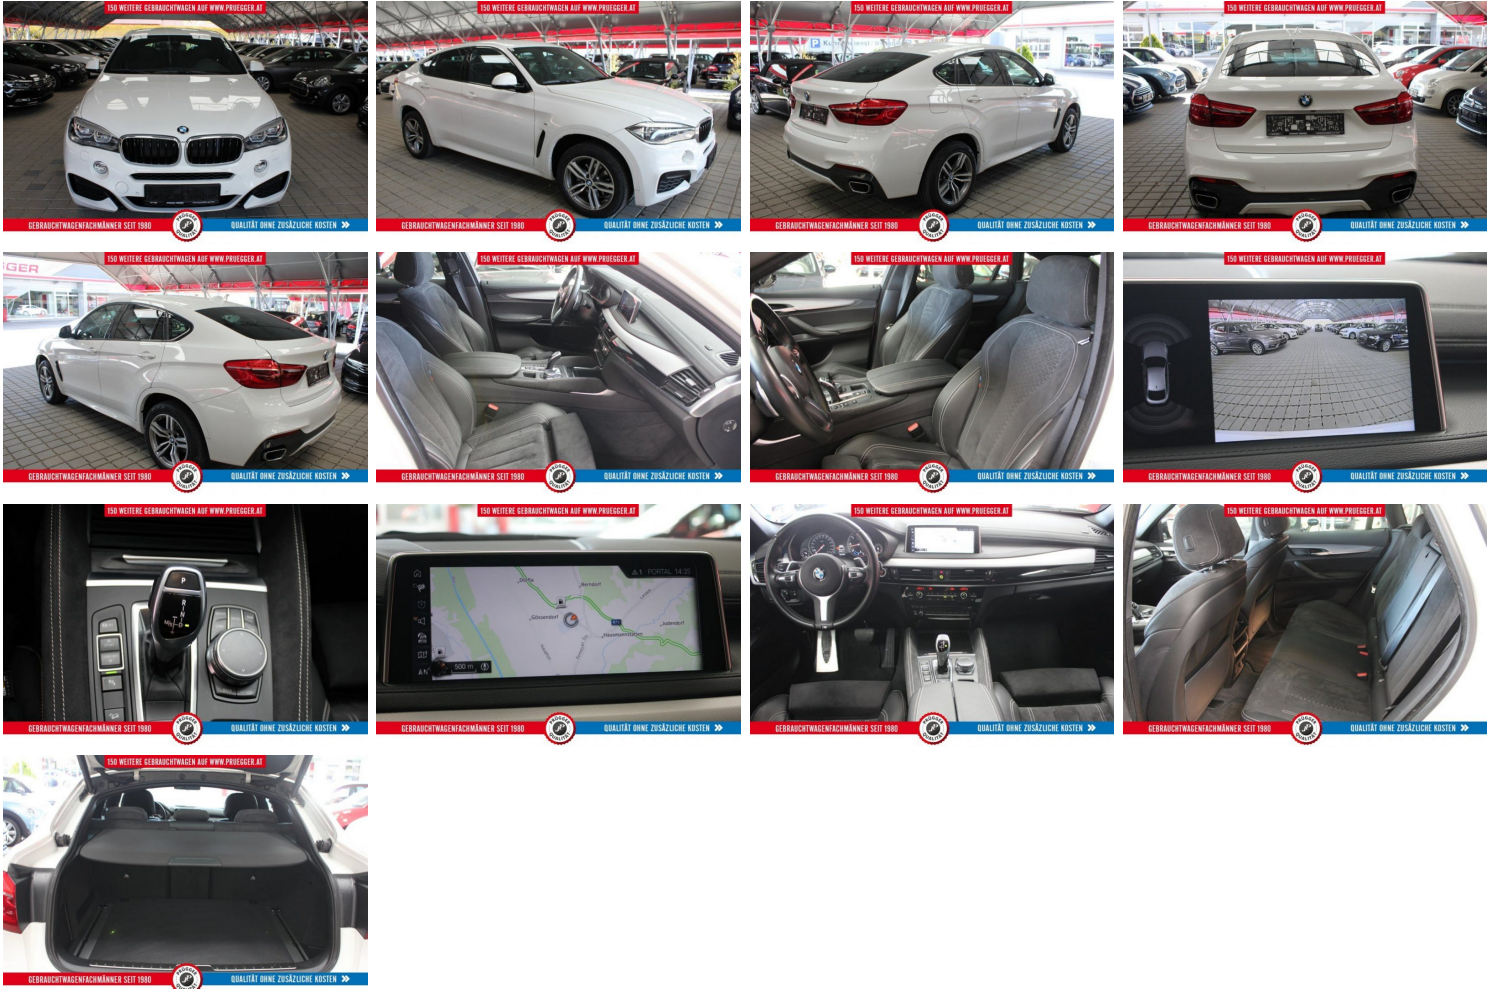

BMW X6 3,0D XDRIVE AUTOMATIK M-SPORTPAKET LED NAVI150 WEITERE GEBRAUCHTWAGEN AUF WWW.PRUEGGER.AT

GEBRAUCHTWAGENFACHMÄNNER SEIT 1980

QUALITÄT OHNE ZUSÄTZLICHE KOSTEN >>

€61,990.00

M-SPORTPAKET, Navigationssystem Professional, Adaptiver LED-Scheinwerfer, Alcantaraleder, M-Sportsitze, Sitzheizung, M-Ledersportmultifunktionslenkrad, Tempomat, Parkdistance, Rückfahrkamera, Alarmanlage, Innen und Aussenspiegelpaket, Dachhimmel schwarz, el.Sitzverstellung mit Memory, einklappbare Spiegel, Aludekor, Lordosenstütze, Ablagenpaket, Klimaautomatik, LED-Nebelscheinwerfer, Fernlichtassistent, Driving Assistent, HIFI-Soundsystem, Bluetooth Freisprecheinrichtung, aktiver Fussgängerschutz, el.Heckklappe, Sonnenschutzverglasung, 19zoll Alufelgen, Vollständiges Serviceheft, Ö-Auslieferung,

GALLERY IMAGES

M-SPORTPAKET, Navigationssystem Professional, Adaptiver LED-Scheinwerfer, Alcantaraleder, M-Sportsitze, Sitzheizung, M-Ledersportmultifunktionslenkrad, Tempomat, Parkdistance, Rückfahrkamera, Alarmanlage, Innen und Aussenspiegelpaket, Dachhimmel schwarz, el.Sitzverstellung mit Memory, einklappbare Spiegel, Aludekor, Lordosenstütze, Ablagenpaket, Klimaautomatik, LED-Nebelscheinwerfer, Fernlichtassistent, Driving Assistent, HIFI-Soundsystem, Bluetooth Freisprecheinrichtung, aktiver Fussgängerschutz, el.Heckklappe, Sonnenschutzverglasung, 19zoll Alufelgen, Vollständiges Serviceheft, Ö-Auslieferung,

Radio, Regensensor, Freisprecheinrichtung, Rückfahrkamera, Alufelgen, Klimatronic, Sitzheizung, LED-Scheinwerfer, Lederlenkrad & Lederschaltknauf, Sportpaket, Sportsitze, Bordcomputer, Stabilitätsprogramm, Mittelarmlehne, Multifunktionslenkrad, Navigationssystem, Tempomat, Nebelscheinwerfer, Wegfahrsperr, Partikelfilter, Serviceheft, Fahrer- und Beifahrerairbag,